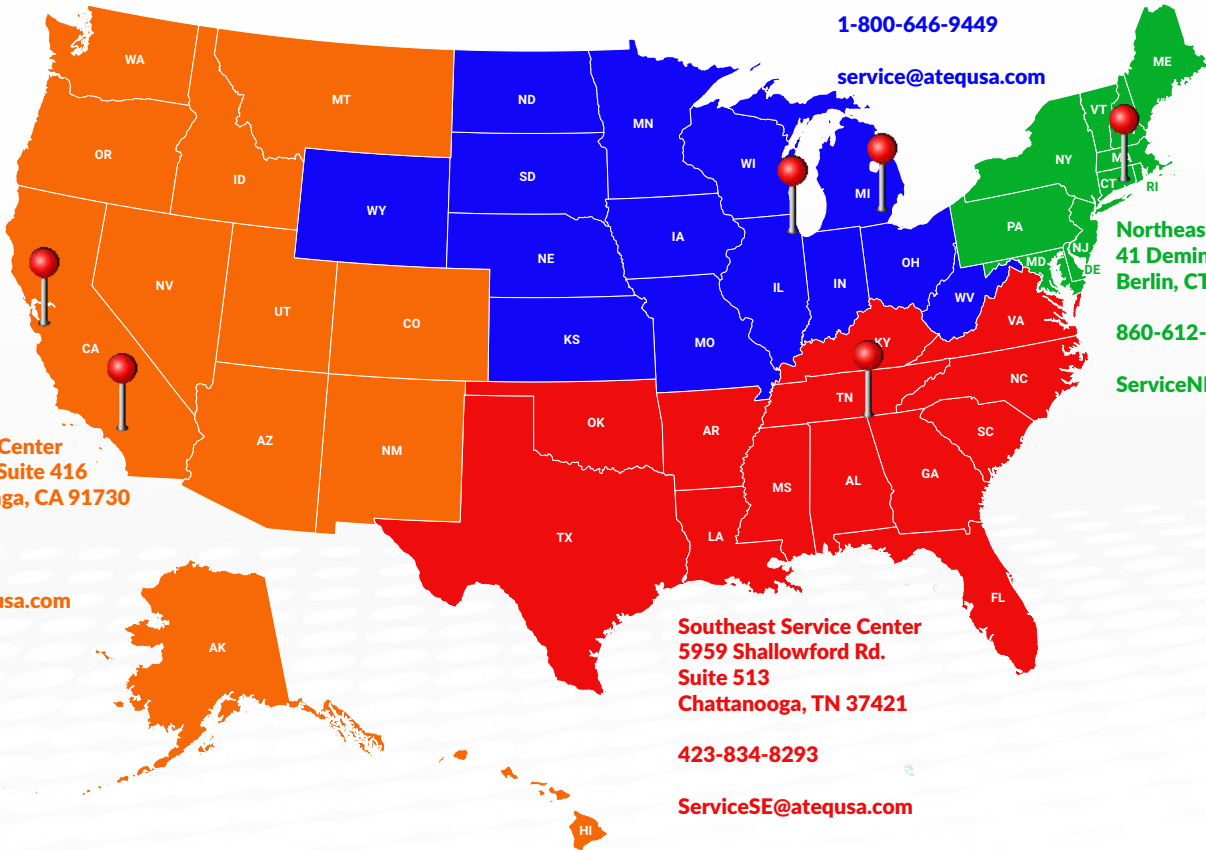

# SUPPORT MAP

Service & Calibration Locations

**WE VALUE YOUR FEEDBACK!**  
TAKE OUR CUSTOMER SATISFACTION SURVEY  
[atequsa.com/survey](http://atequsa.com/survey)

## ATEQ Service Territory Contact

**ATEQ USA Service Center HQ**  
35980 Industrial Rd.  
Livonia, MI 48150

1-800-646-9449

[service@atequsa.com](mailto:service@atequsa.com)

**Western Service Center**  
10722 Arrow St. Suite 416  
Rancho Cucamonga, CA 91730